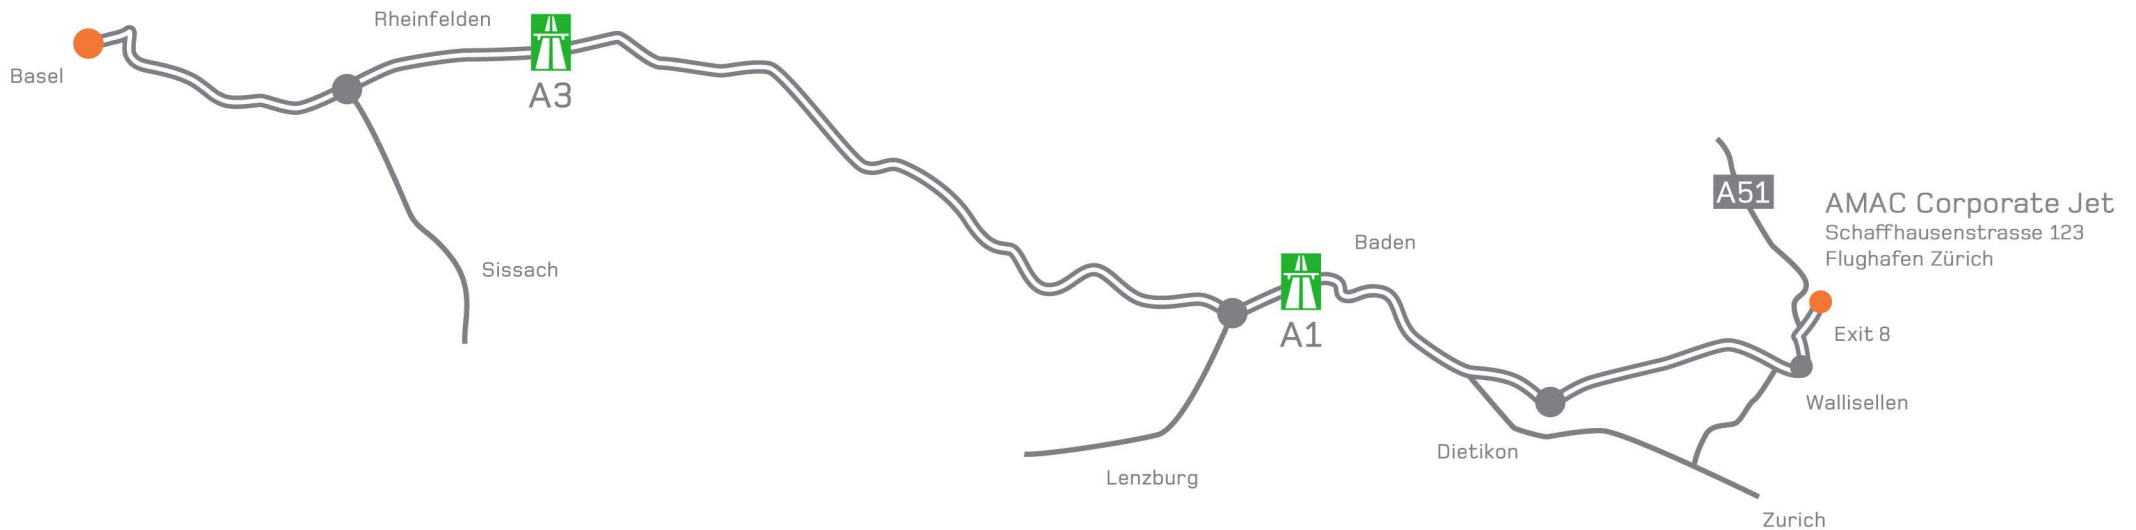

Directions depuis le siège social d'AMAC Aerospace, Sternengasse 18, 4051 Basel vers AMAC Corporate Jet AG, Schaffhauserstrasse 123, 8302 Kloten-Zurich (ZRH)

En sortant, tournez à droite dans la rue Henric-Petri Strasse, et à droite vers Aeschengraben.

Continuez en direction de la gare SBB.

En arrivant à Aeschengraben, prenez la 1ère à gauche (au parc) en direction d'Aeschenplatz continue le long de St. Alban-Anlage, Zürichstrasse vers l'autoroute A3 (suivre les directions Luzern/Bern/Zurich/Delemont).

Après 44km, restez dans la voie de gauche vers l'A1/A3/E60 (en direction de Zürich/Baden).

Restez à gauche sur l'A1/A3/E60 (en direction de Zürich/Wettingen-Ost).

Prenez la sortie Aéroport (Flughafen/Nordring-Zürich) suivre A51 en direction de Bülach/Flughafen en continuant sur l'A51.

Prenez la sortie 8 (Glattbrugg) et suivre la direction de Glattbrugg/Kloten.

Continuez sur la voie de droite et tournez à droite dans Schaffhauserstrasse (suivre la direction de Kloten).

Au rond-point, prendre la 3ème sortie et continuez sur Schaffhauserstrasse. Après 200m au prochain rond-point, prenez la 2ème sortie.

Continuez sur 170m jusqu'au numéro 123 à gauche. Le parking se situe à l'arrière.

Zurich offices:

AMAC Corporate Jet AG

Schaffhauserstrasse 123

8302 Kloten-Zurich, Switzerland

Telephone: +41 58 310 32 50

Fax: +41 58 310 32 35

ops@amacaerospace.com