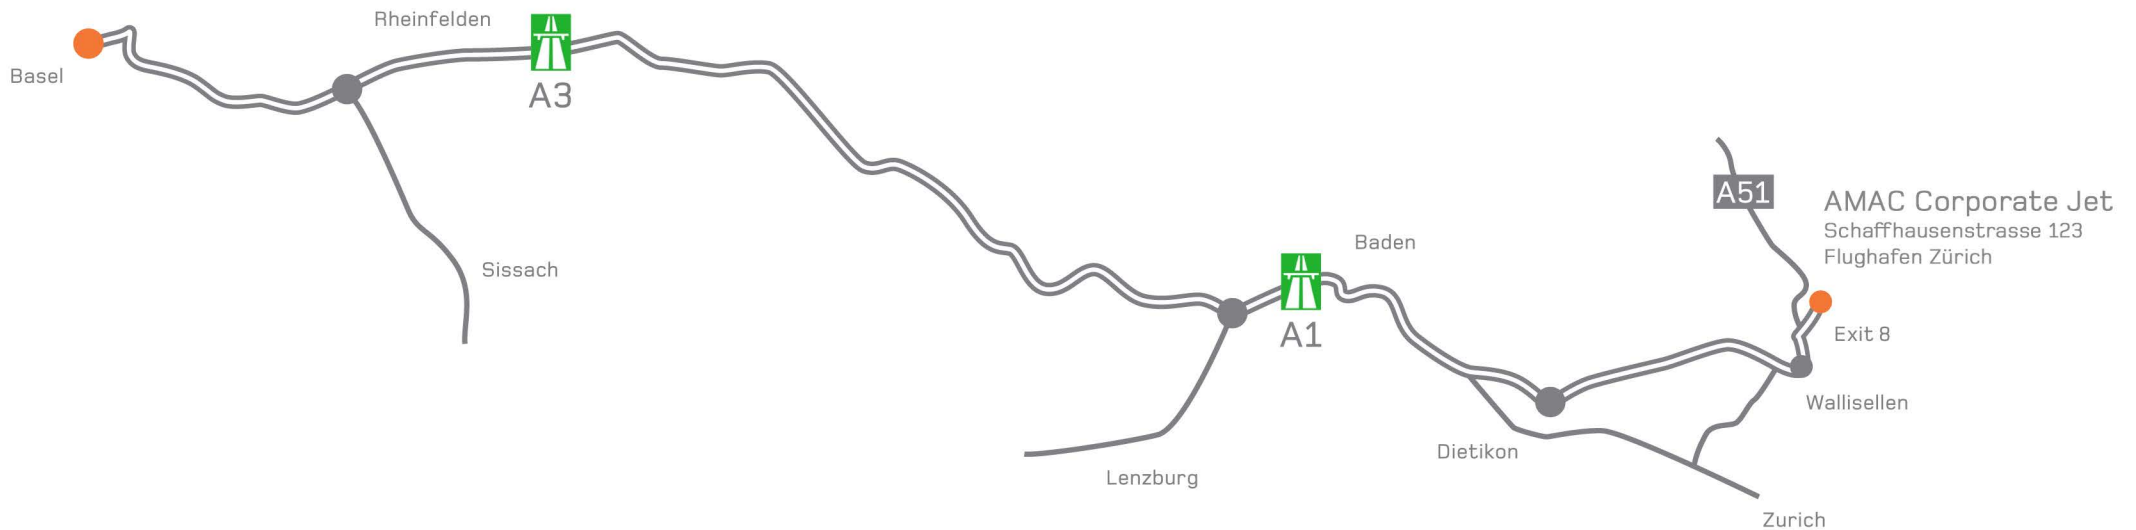

Auf dem Aeschengraben nehmen Sie die erste Strasse nach links (beim Park) und fahren Sie in Richtung Aeschenplatz.

Folgen Sie der Strecke St.Alban Anlage und Zürichstrasse bis zur Autobahn A3 (folgen Sie den Schildern in Richtung Luzern/Bern/Zürich/ Delémont).

Biegen Sie nach links auf die Autobahn ab, bleiben Sie auf der linken Spur und folgen Sie der Autobahn A3.

Nach 44km halten Sie sich auf der linken Spur und bleiben Sie auf der A1/A3/E60 (in Richtung Zürich/Baden).

Halten Sie sich bei der Gabelung der Strecke links und bleiben Sie auf der A1/A3/E60 (in Richtung Zürich/Wettingen-Ost).

Nehmen Sie die Ausfahrt zum Flughafen (Flughafen/Nordring-Zürich). Folgen Sie der A51 in Richtung Bülach/Flughafen und bleiben Sie auf der A51.

Nehmen Sie die Ausfahrt 8 (Glattbrugg) und folgen Sie den Schildern in Richtung Glattbrugg/Kloten.

Halten Sie sich rechts und biegen Sie dann rechts in die Schaffhauserstrasse ein (folgen Sie den Schildern in Richtung Kloten)

Beim Kreisverkehr nehmen Sie die dritte Ausfahrt und bleiben Sie auf der Schaffhauserstrasse.

Nach 200m nehmen Sie beim nächsten Kreisverkehr die zweite Ausfahrt. Folgen Sie der Strasse für 170m bis Sie die Hausnummer 123 auf Ihrer linken Seite erreichen. Parkmöglichkeiten finden Sie hinter dem Gebäude.

Zurich offices:

AMAC Corporate Jet AG

Schaffhauserstrasse 123

8302 Kloten-Zurich, Switzerland

Telephone: +41 58 310 32 50

Fax: +41 58 310 32 35

ops@amacaerospace.com